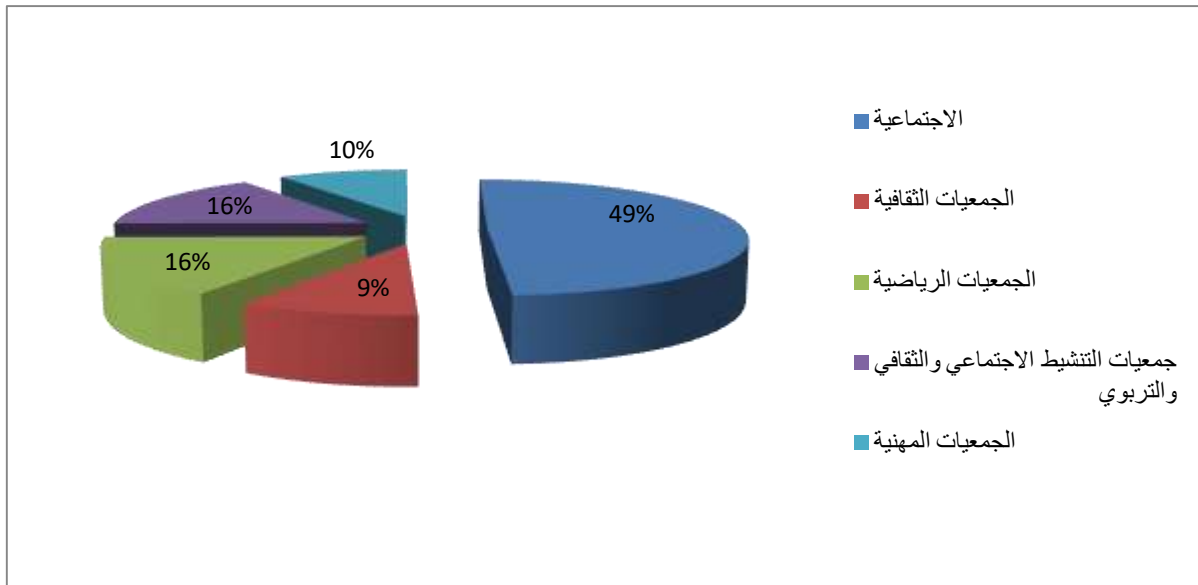

إحصائيات حول الجمعيات بجماعة الداركة

1- توزيع الجمعيات حسب طبيعة النشاط

النسبة المئوية %	عددها	طبيعة نشاط الجمعية
49.24	98	الجمعيات الاجتماعية
9.54	19	الجمعيات الثقافية
16.08	32	الجمعيات الرياضية
15.57	31	جمعيات التنشيط الاجتماعي والثقافي والتربوي
9.054	19	الجمعيات المهنية
	199	المجموع