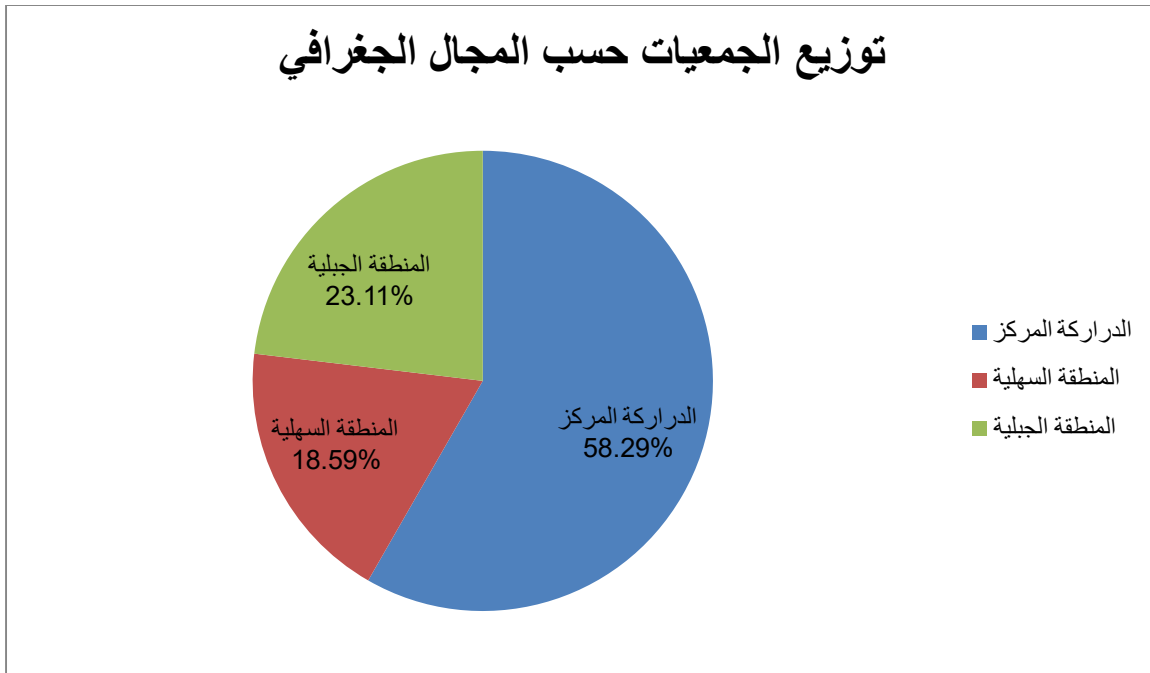

2- توزيع الجمعيات حسب المجال الجغرافي

المنطقة	العدد	النسبة المئوية
الدراركة المركز	116	58.29
السهل	37	18.59
الجبل	46	23.11
المجموع	199